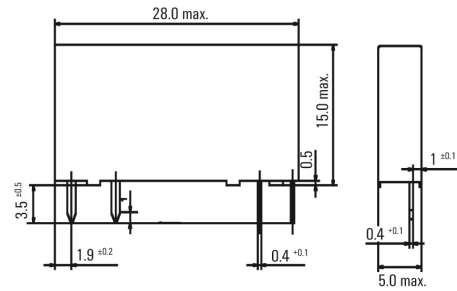

SSS RELAIS 24V/230V 1AAC

Weidmüller Interface GmbH & Co. KG
Klingenbergstraße 16
D-32758 Detmold
Germany
Fon: +49 5231 14-0
Fax: +49 5231 14-292083
www.weidmueller.com

Drawings