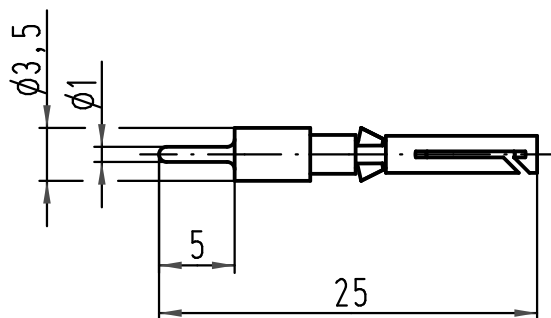

1 2 3 4 5 6

A

B

C

D

All Dimensions in mm Original Size DIN A 4			Techn. Character.			Nicht tolerierte Maße/Free size tolerances		
				Dat.	Name	Maßstab/Scale <b>2:1</b>	<b>Han D Doppelkontaktbuchse</b> Han D female double contact versilbert/silver plated	
			Detail.	03.08.09	Rull			
			Insp.		Sch			
			Stand.					
A			HARTING Electric GmbH & Co. KG				<b>TB 09 15 000 6290</b>	
Mod.	Dat.	Name	D-32339 Espelkamp					
						Sub. TB 09 15 000 6290 v. 13.10.04		
							Blatt/ page	