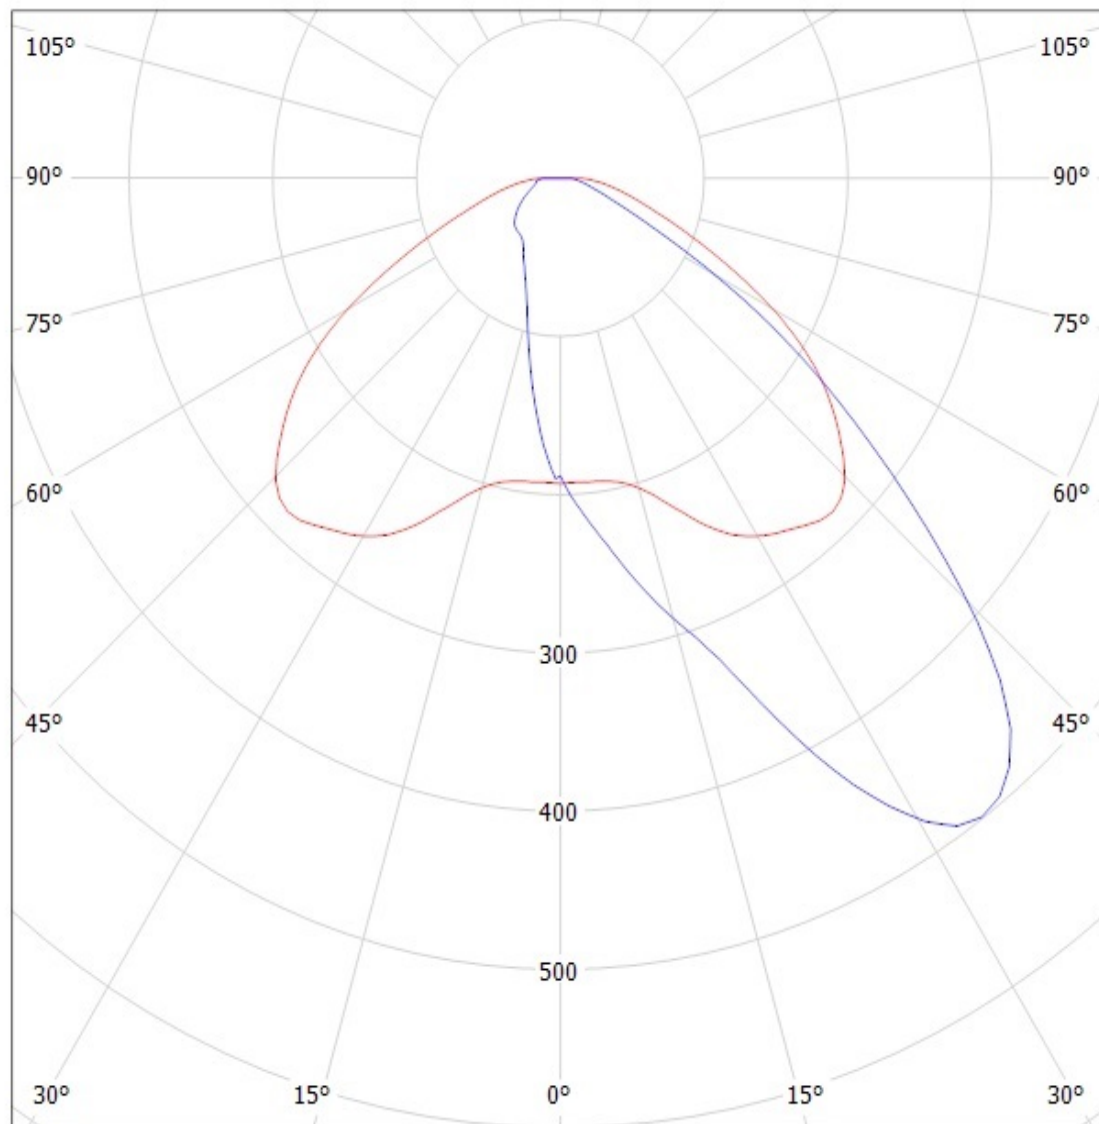

Ledil Oy C11415_Strada-T-DN-XP C11415_Strada-T-DN-XP / LDC (Polar)

Luminaire: Ledil Oy C11415_Strada-T-DN-XP C11415_Strada-T-DN-XP

Lamps: 1 x Cree XP-E (White)

cd/klm

— C0 - C180

— C90 - C270

SIMULATED