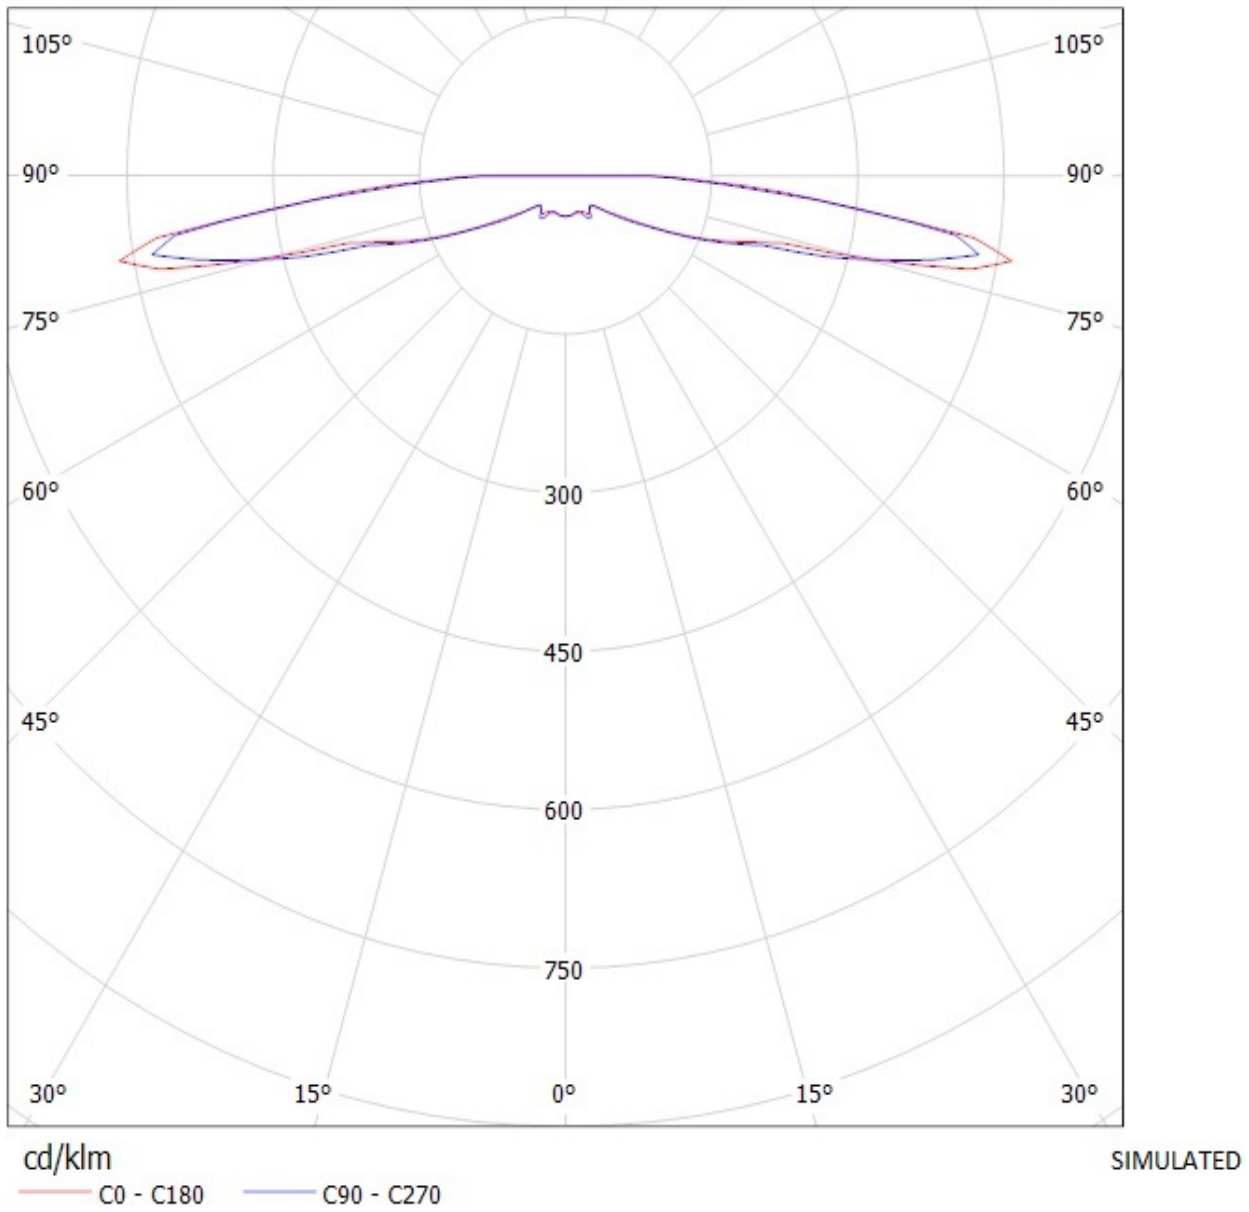

Luminaire: Ledil Oy C11252_Strada-C2-XP C11252_Strada-C2-XP
Lamps: 1 x Cree XP-E (White)

cd/klm

— C0 - C180

— C90 - C270

SIMULATED

Ledil Oy C11249_Strada-S-XP C11249_Strada-S-XP / LDC (Polar)

Luminaire: Ledil Oy C11249_Strada-S-XP C11249_Strada-S-XP
Lamps: 1 x Cree XP-E (White)