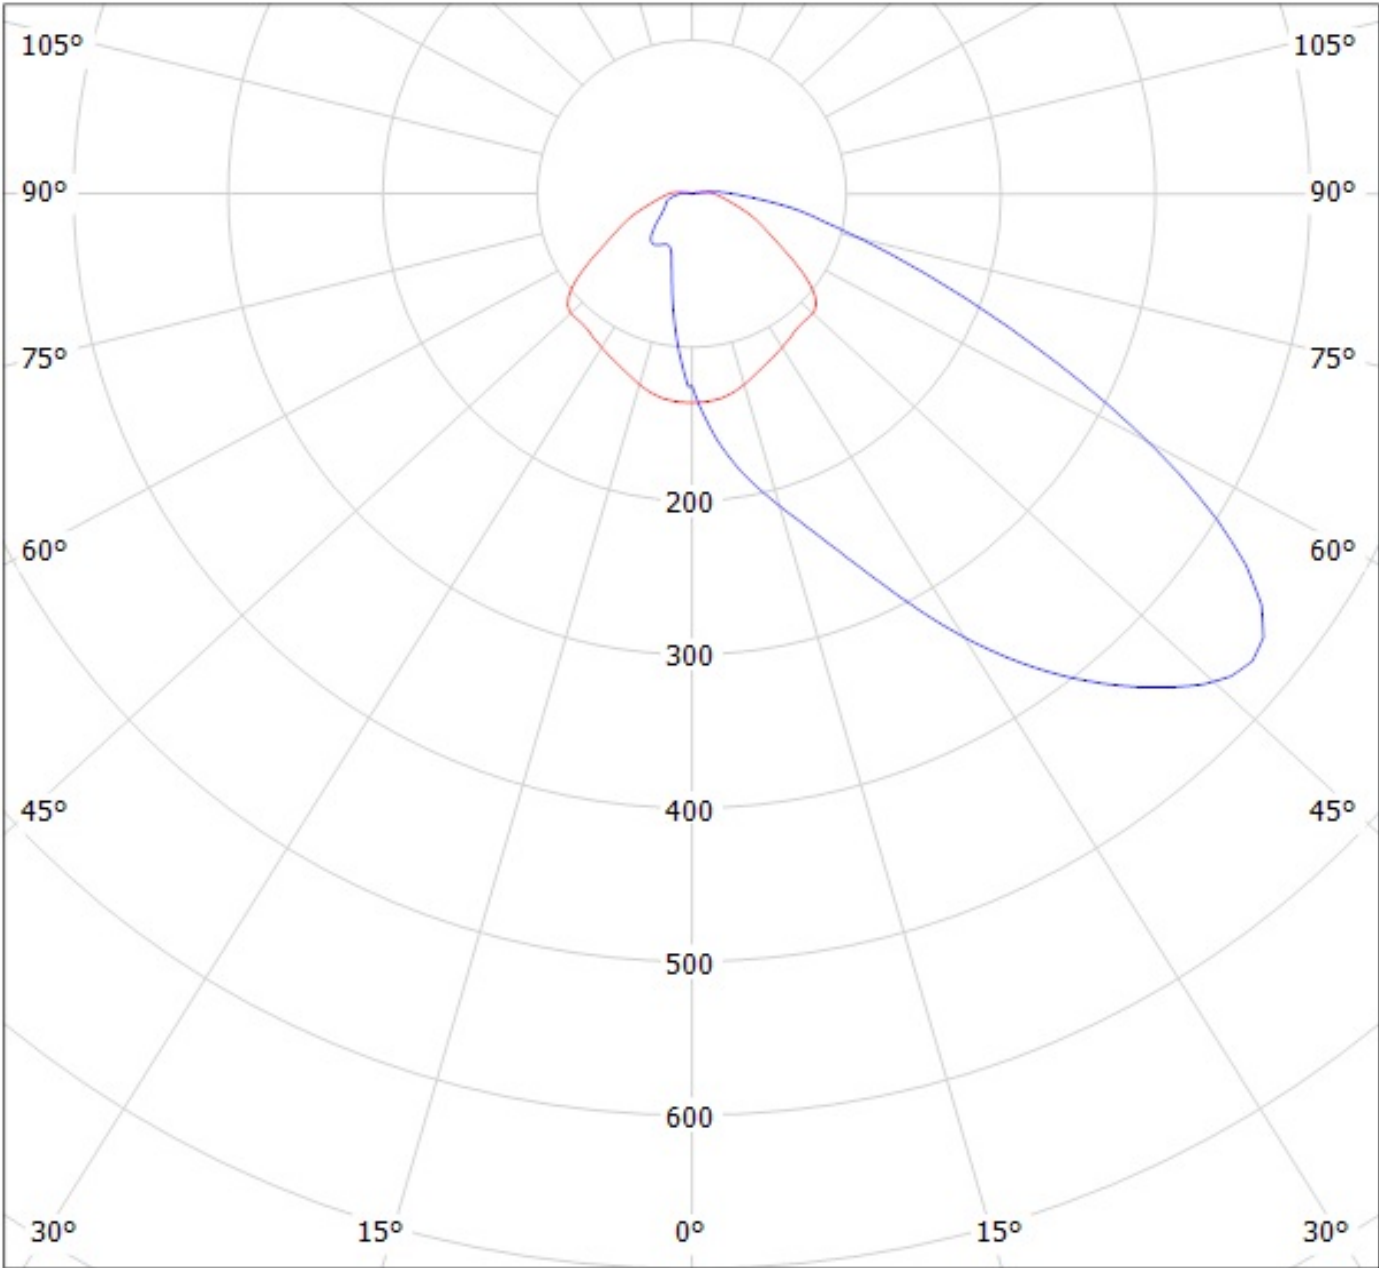

Luminaire: Ledil Oy C11425_Strada-T-DW-XP C11425_Strada-T-DW-XP
Lamps: 1 x Cree XP-E (White)

cd/klm

— C0 - C180 — C90 - C270

SIMULATED

Luminaire: Ledil Oy C12049_Strada-FT-XP C12049_Strada-FT-XP

Lamps: 1 x Cree XP-E