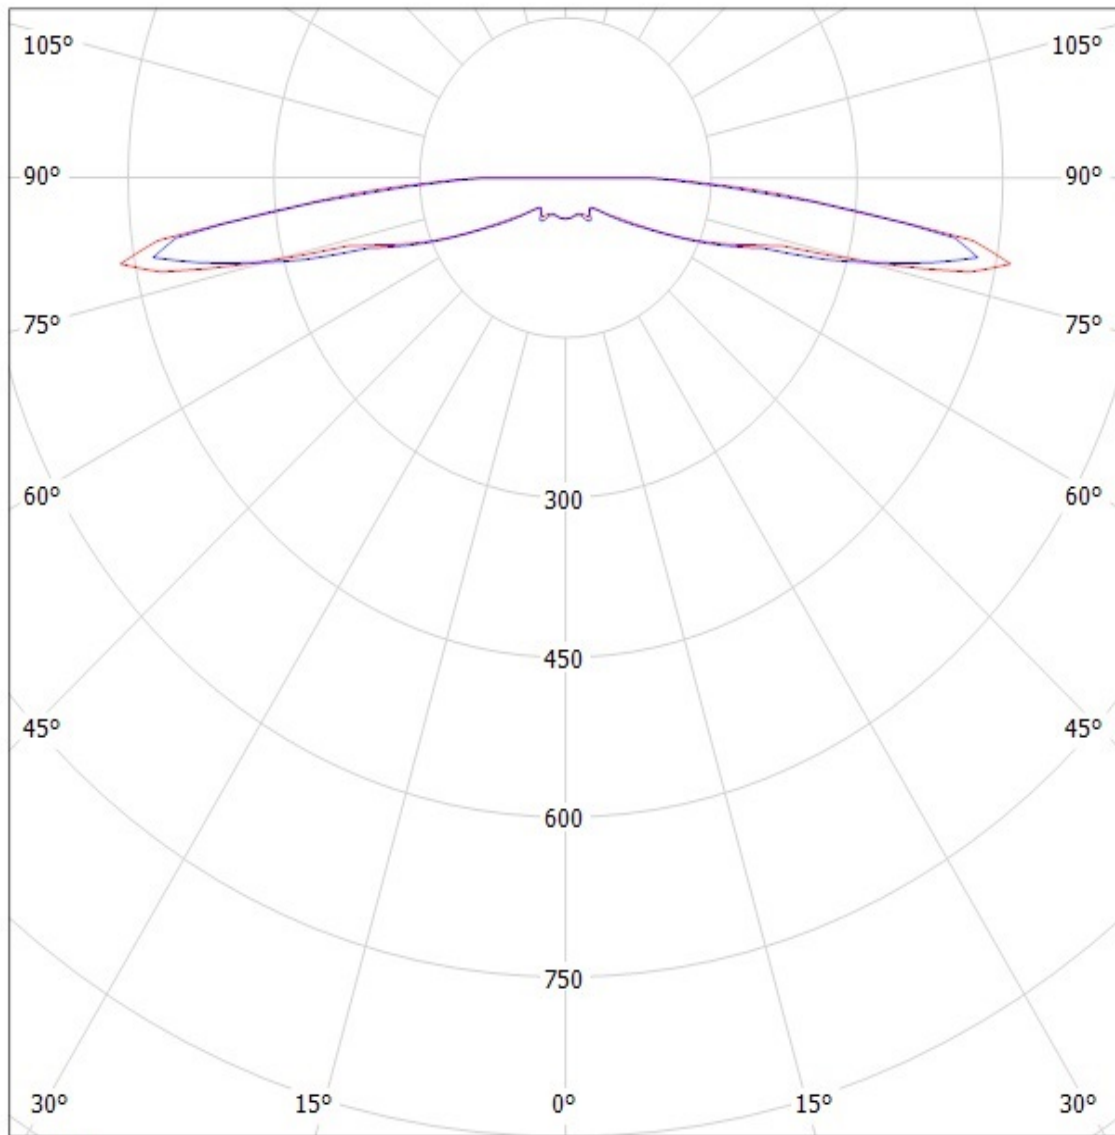

Ledil Oy C11249_Strada-S-XP C11249_Strada-S-XP / LDC (Polar)

Luminaire: Ledil Oy C11249_Strada-S-XP C11249_Strada-S-XP

Lamps: 1 x Cree XP-E (White)

cd/klm

— C0 - C180 — C90 - C270

SIMULATED