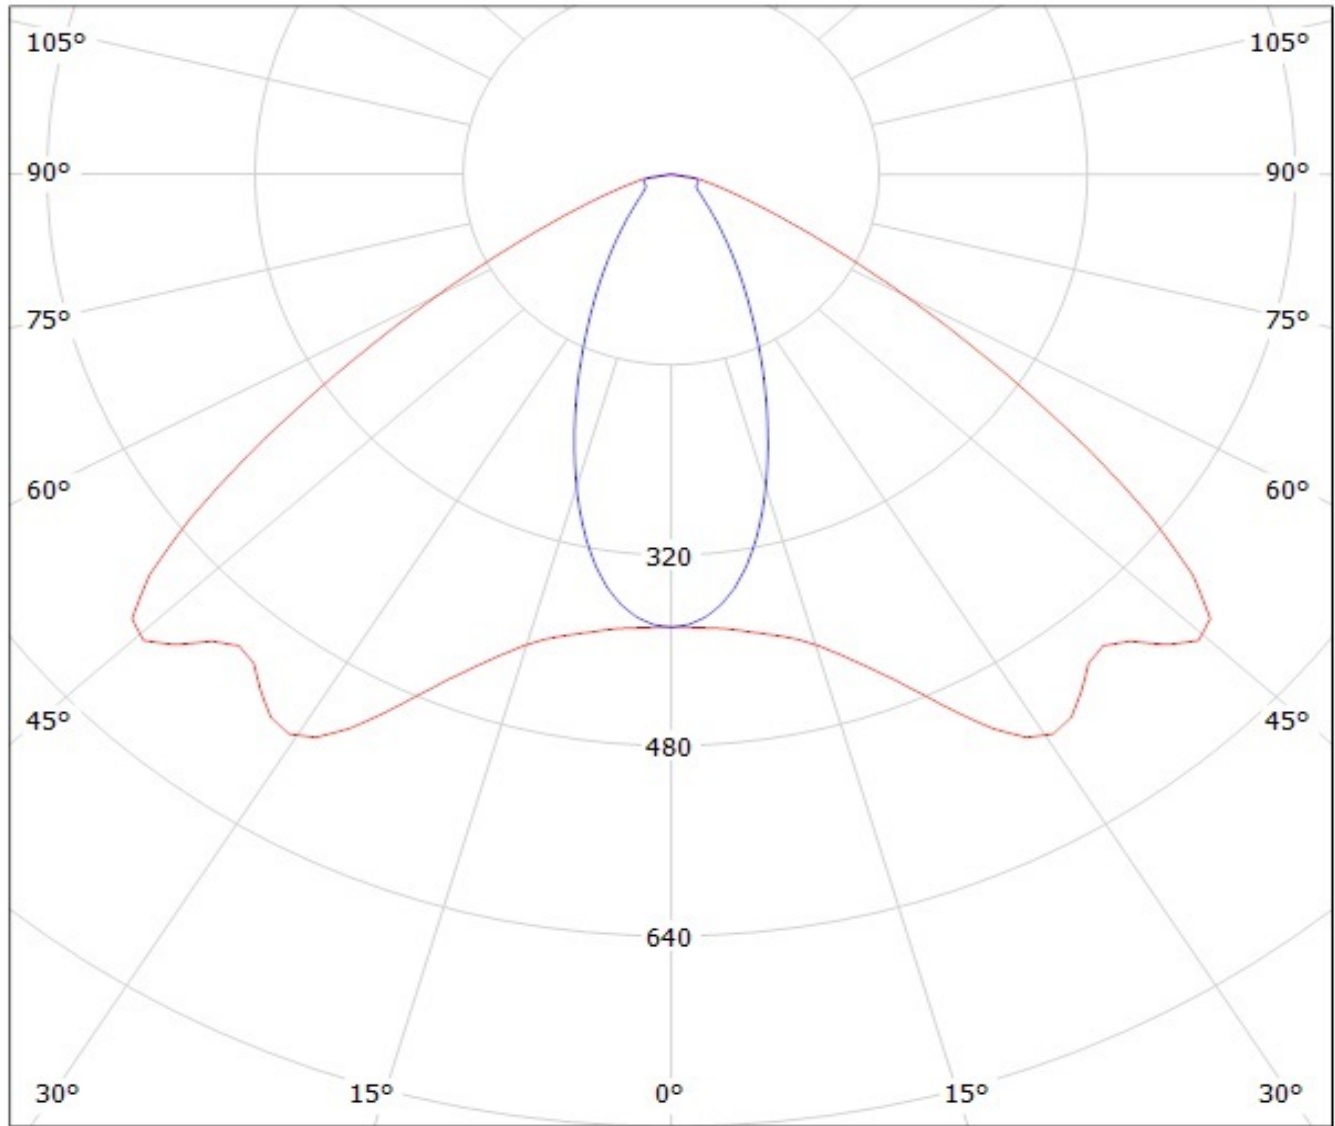

cd/klm

— C0 - C180

— C90 - C270

SIMULATED

Ledil Oy C10926_Strada-B-XP C10926_Strada-B-XP / LDC (Polar)

Luminaire: Ledil Oy C10926_Strada-B-XP C10926_Strada-B-XP
Lamps: 1 x Cree XP-E (white)

cd/klm

— C0 - C180