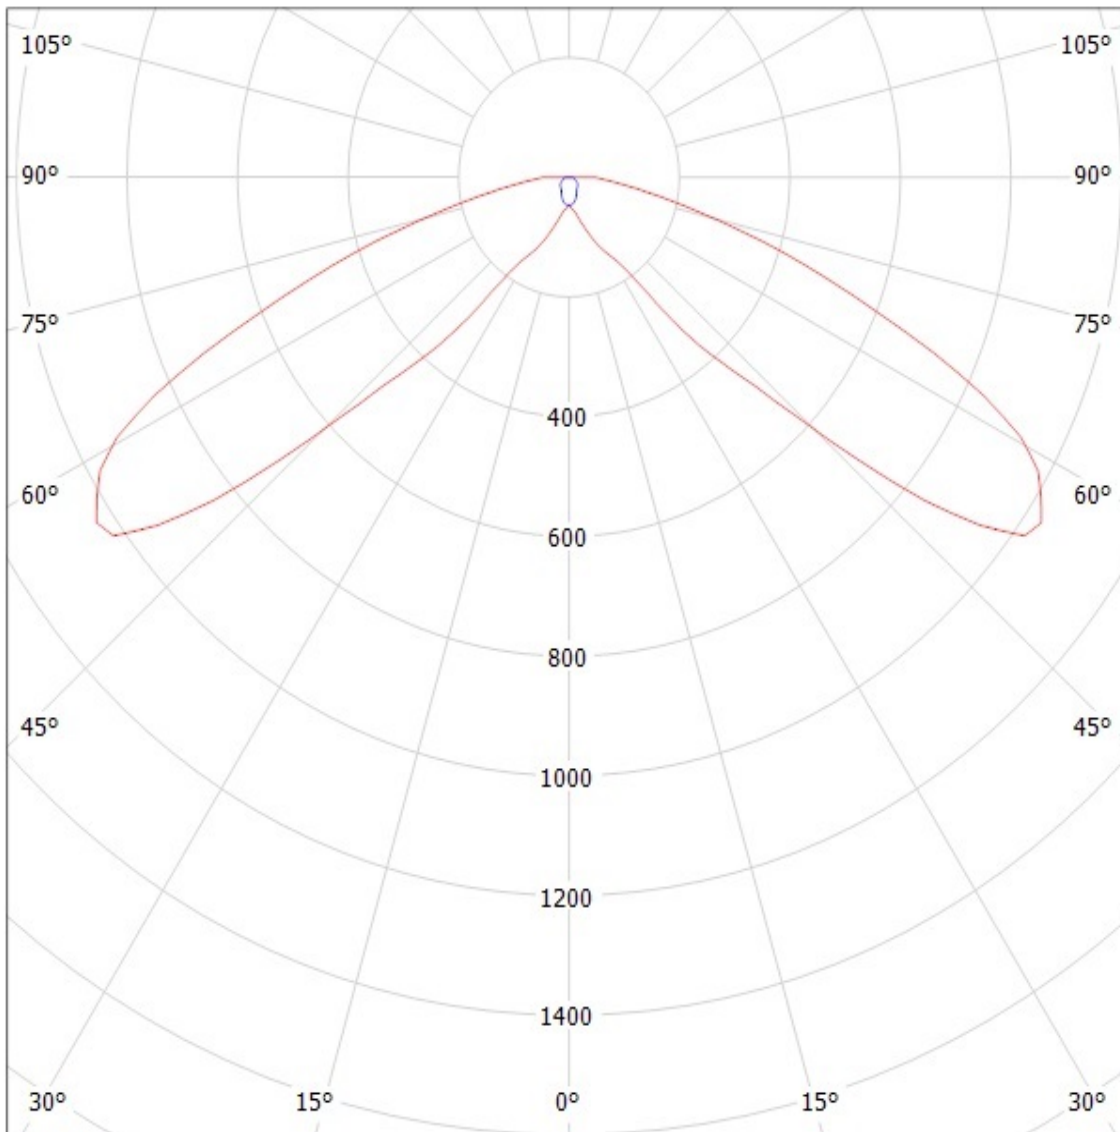

Luminaire: Ledil Oy C11255_Strada-DW-XP C11255_Strada-DW-XP

Lamps: 1 x Cree XP-E (White)

cd/klm

— C0 - C180

— C90 - C270

SIMULATED

Ledil Oy C11255_Strada-DW-XP C11255_Strada-DW-XP / LDC (Polar)

Luminaire: Ledil Oy C11255_Strada-DW-XP C11255_Strada-DW-XP
Lamps: 1 x Cree XP-E (White)