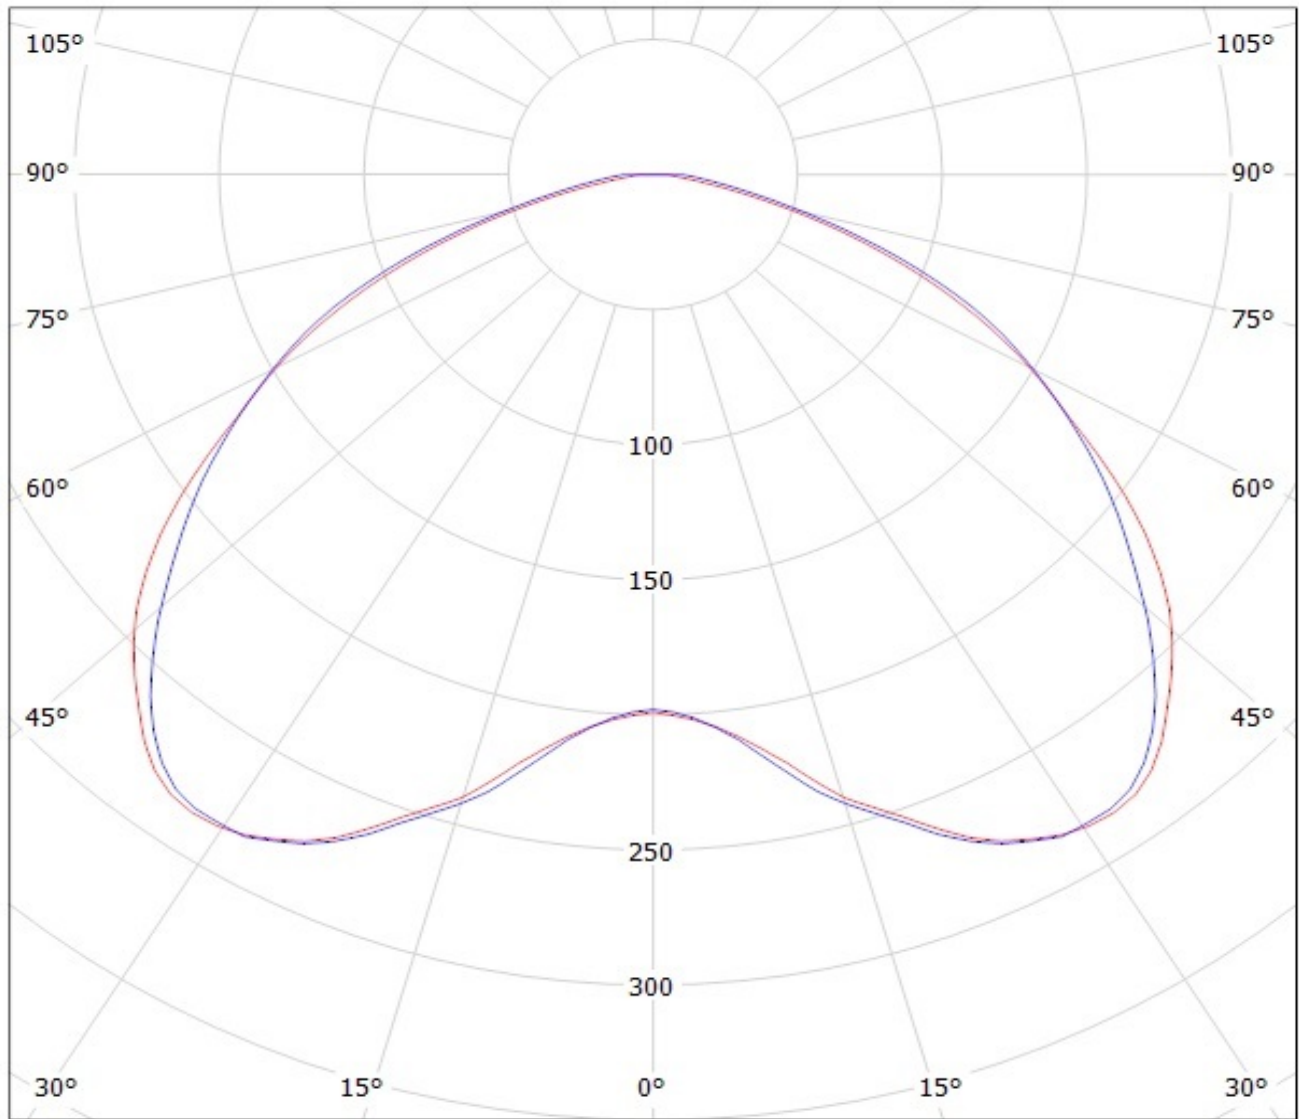

Ledil Oy C11252_Strada-C2-XP C11252_Strada-C2-XP / LDC (Polar)

Luminaire: Ledil Oy C11252_Strada-C2-XP C11252_Strada-C2-XP
Lamps: 1 x Cree XP-E (White)

cd/klm

— C0 - C180

— C90 - C270

SIMULATED